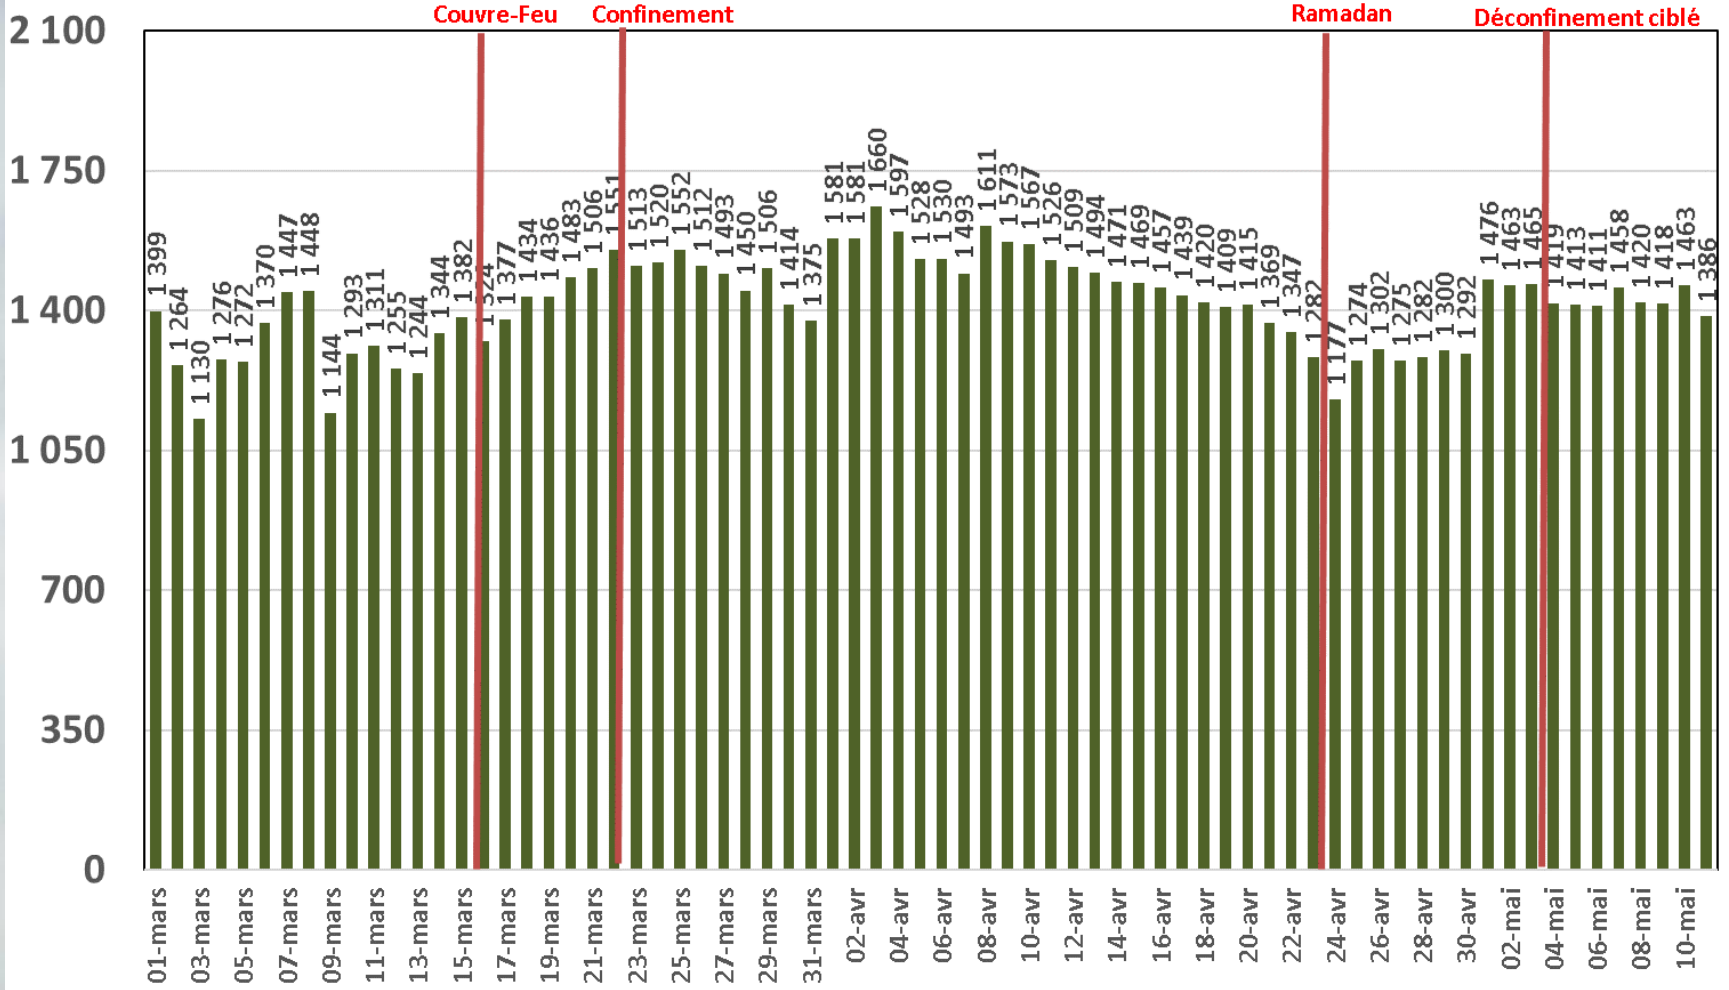

Traffic Data Mobile

Traffic Data Mobile (To)