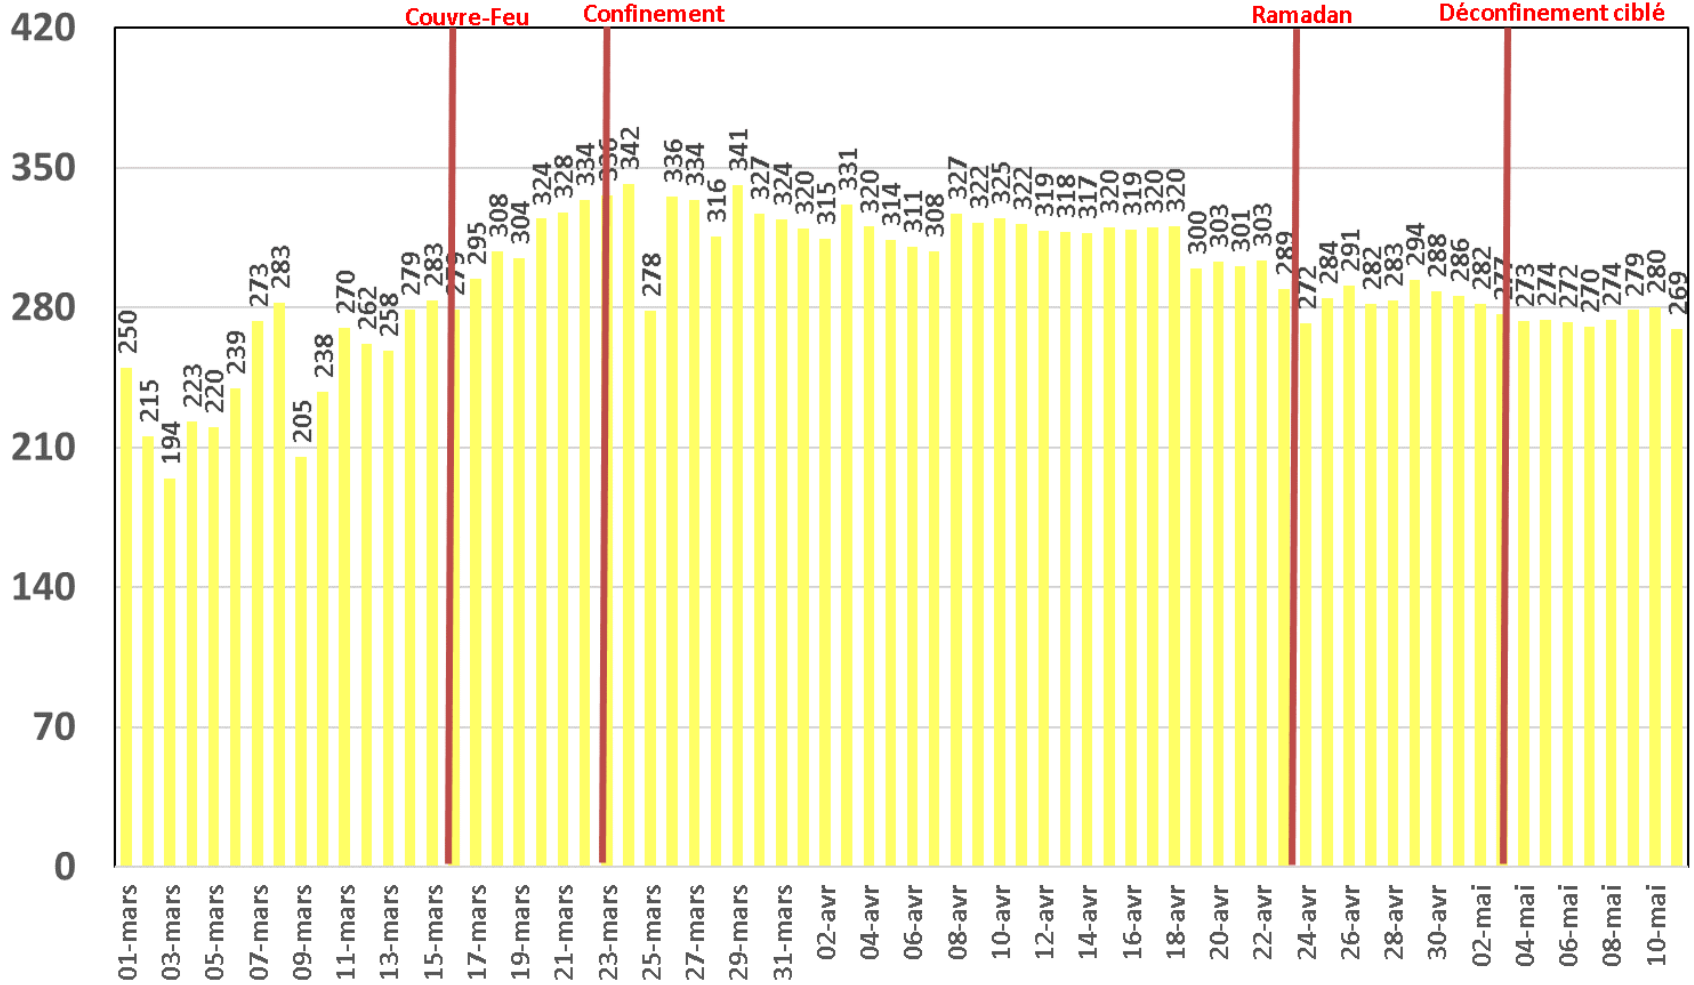

Traffic Data sur LTE-TDD

Traffic Data sur LTE-TDD (To)