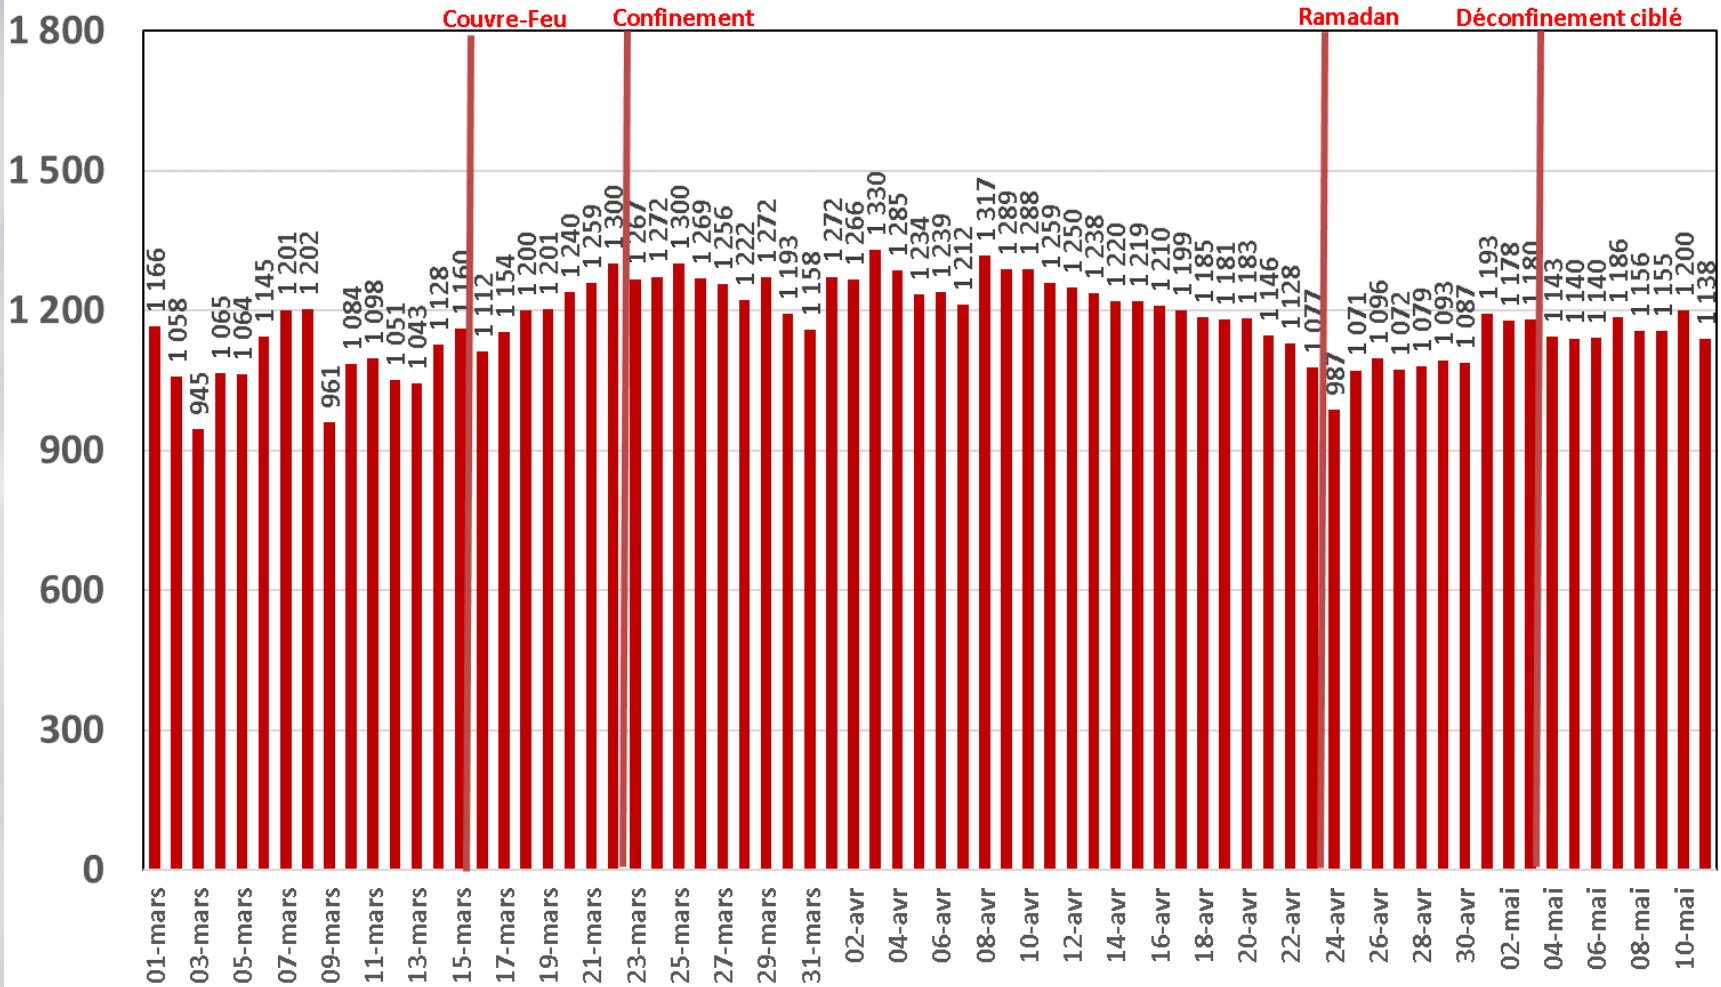

Traffic Data Mobile sur Smartphone

Traffic Data Mobile sur Smartphone (To)