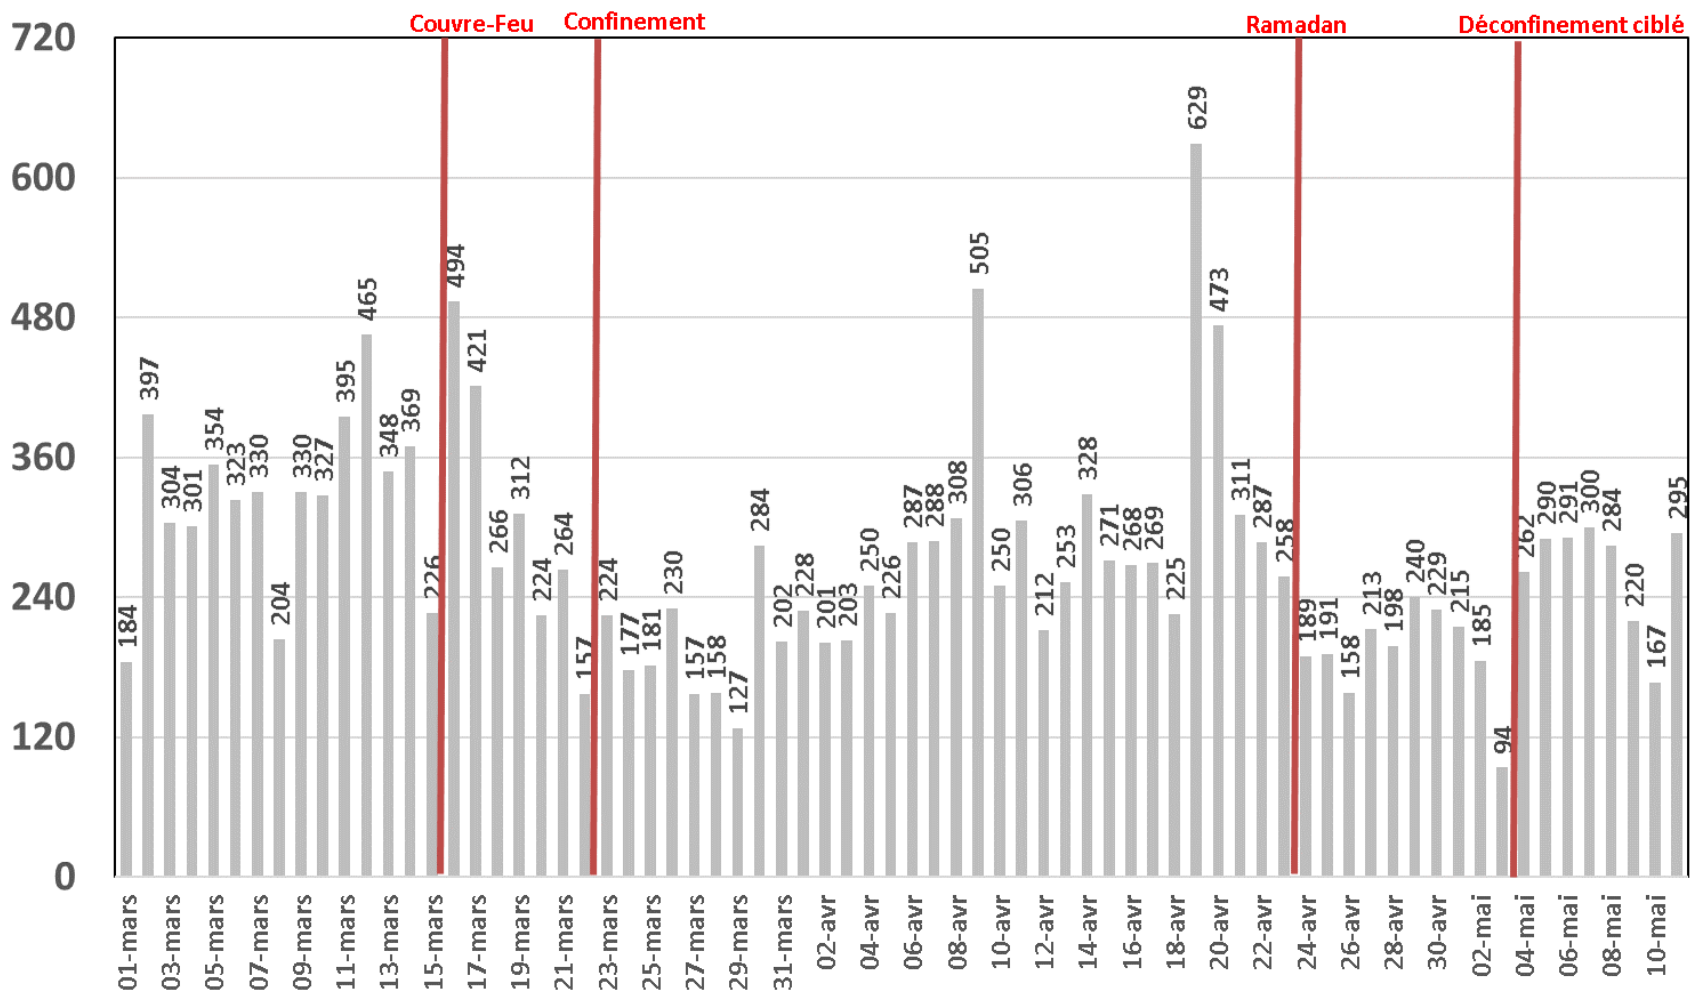

Evolution quotidienne du nombre des réclamations relatives aux services Box Data & LTE-TDD

Nombre de réclamations Box Data & LTE-TDD