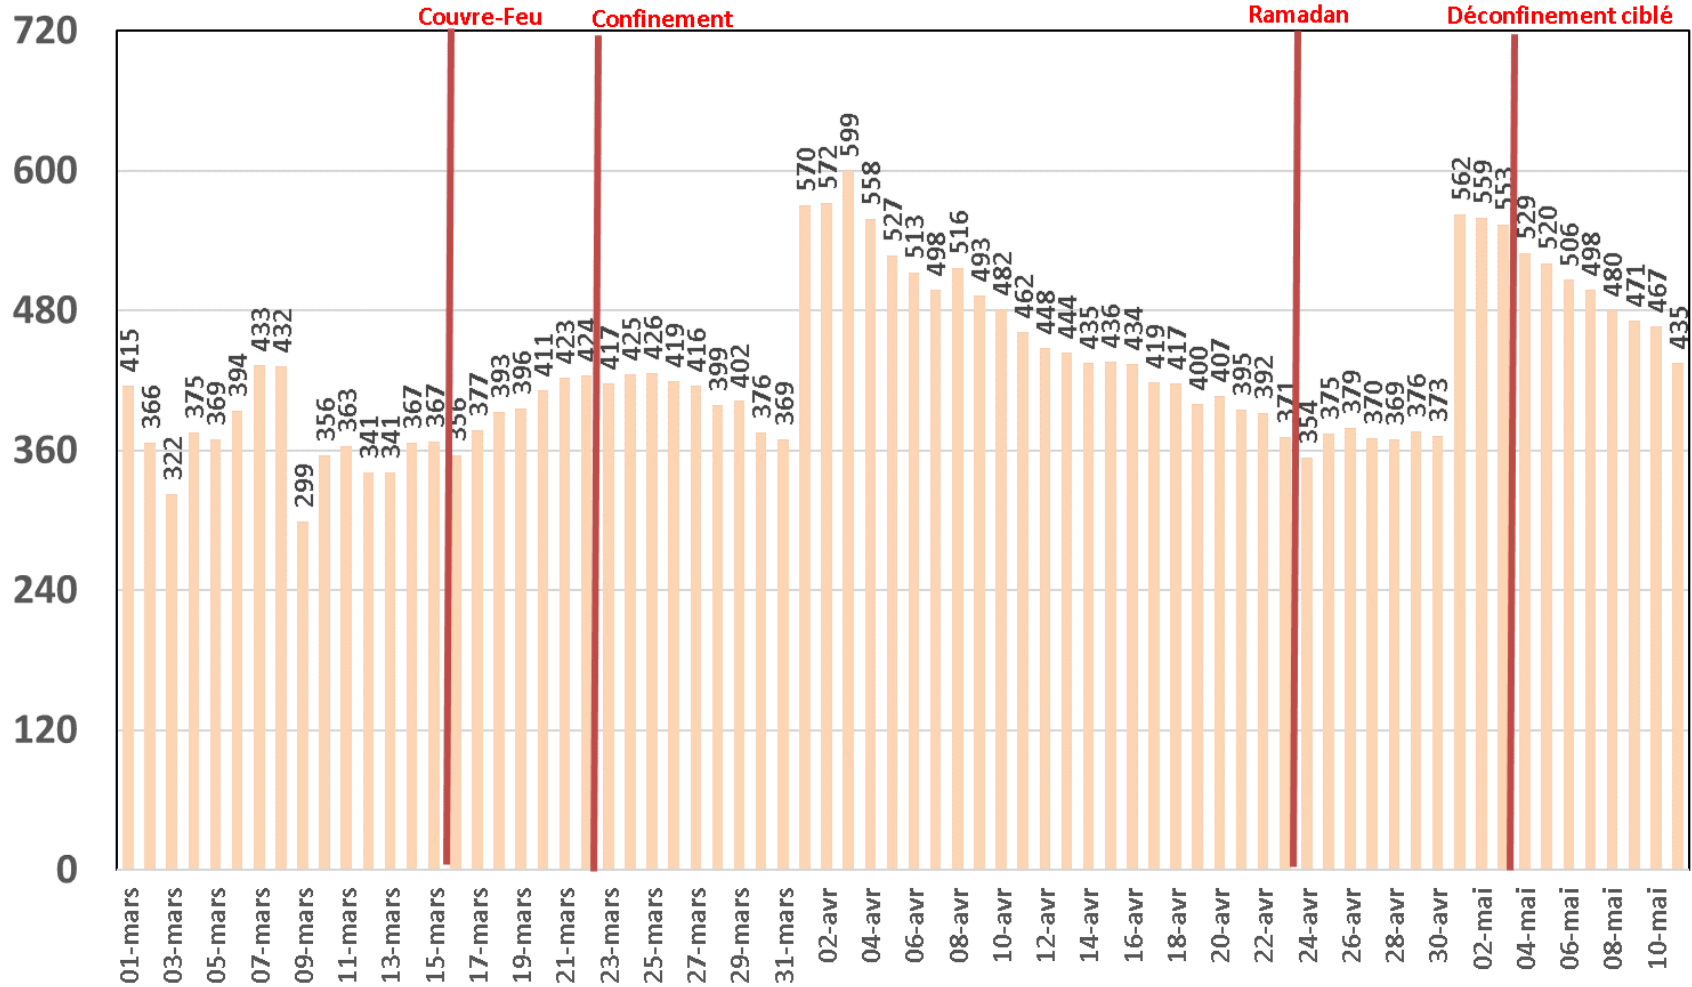

Traffic Data sur Box-Data

Traffic Data sur Box-Data (To)