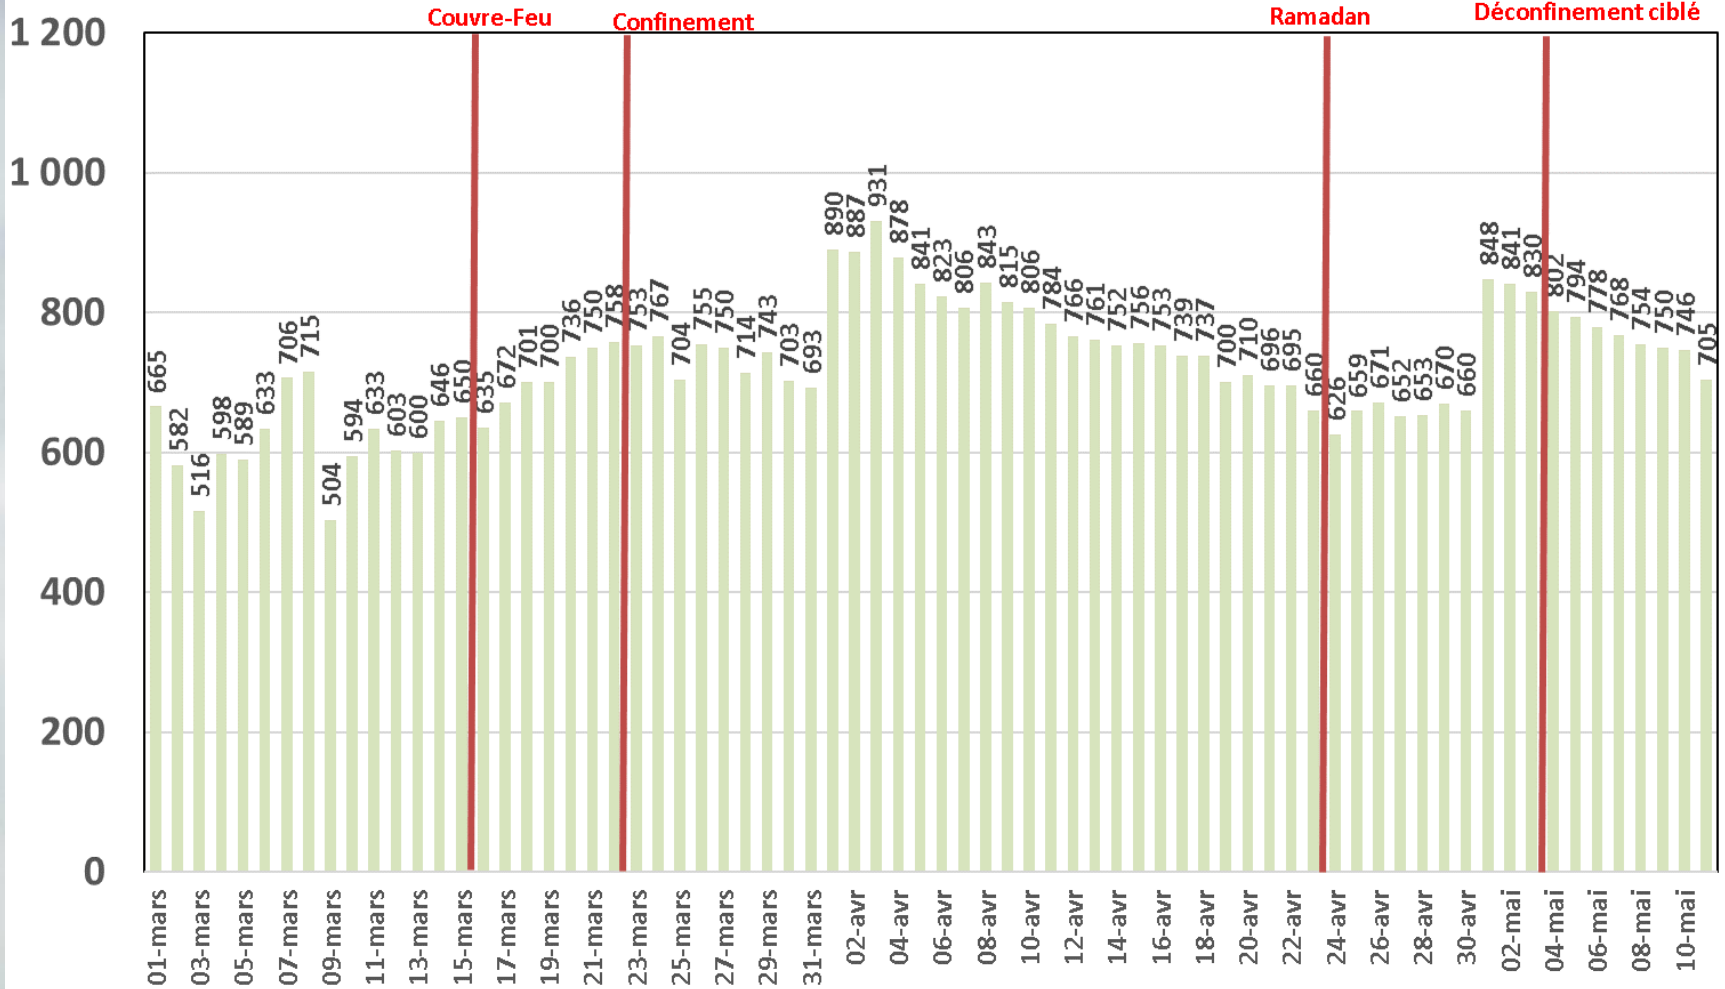

Traffic Data Fixe Hertzienne

Traffic Data Fixe Hertzienne (Box-Data & LTE-TDD) (To)